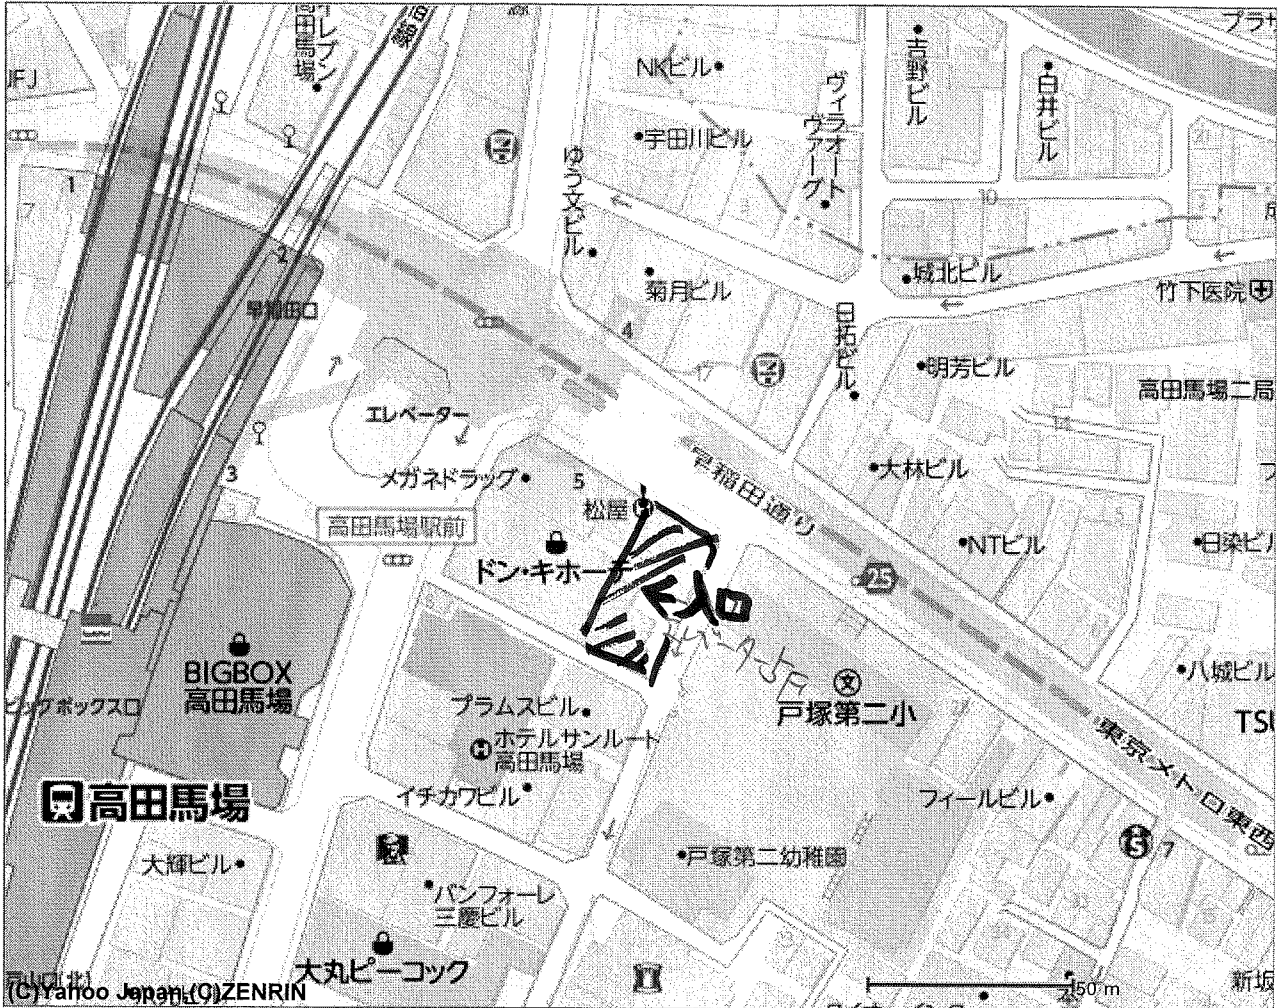

桜井司法研究所の事務所の地図

(JR、西武線、東西線の各「高田馬場」駅下車、徒歩3分)

住所

新宿区高田馬場1丁目26-12 高田馬場ビル 5階 505号室